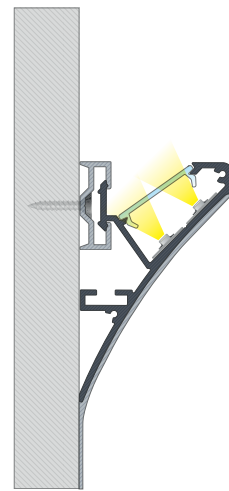

Profil montażowy LED / Mounting profile LED

SPARO

Karta produktu Data sheet

PL

Profil pomocniczy – stosowany przy systemach oświetleniowych LOGI I CONVA.

EN

Auxiliary profile - used for LOGI and CONVA lighting systems.

SPARO

Profil montażowy LED / Mounting profile LED

Wymiary [mm] / Dimensions [mm]: 1000, 2020, 3000

Kolory profili Profile colors	BIAŁY (lakierowany) white (lacquered)	
	1,0 m	10-0544-10
	2,02 m	10-0544-20
	3,0 m	10-0544-30

Zasada montażu systemu profilu CONVA z kloszem DOUBLE z wykorzystaniem profilu montażowego SPARO
Assembly of CONVA profile system with DOUBLE cover using SPARO mounting profile

Zasada montażu systemu profilu LOGI z kloszem DOUBLE z wykorzystaniem profilu montażowego SPARO
Assembly of LOGI profile system with DOUBLE cover using SPARO mounting profile