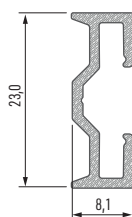

Profil montażowy LED / Mounting profile LED

SPARO

Karta produktu Data sheet

PL

Profil pomocniczy – stosowany przy systemach oświetleniowych LOGI I CONVA.

EN

Auxiliary profile - used for LOGI and CONVA lighting systems.

SPARO

Profil montażowy LED / Mounting profile LED

Wymiary [mm] / Dimensions [mm]: 1000, 2020, 3000

Kolory profili Profile colors	BIAŁY (lakierowany) white (lacquered)	
	1,0 m	10-0544-10
	2,02 m	10-0544-20
	3,0 m	10-0544-30

Zasada montażu systemu profilu CONVA z kloszem DOUBLE z wykorzystaniem profilu montażowego SPARO
Assembly of CONVA profile system with DOUBLE cover using SPARO mounting profile

Zasada montażu systemu profilu LOGI z kloszem DOUBLE z wykorzystaniem profilu montażowego SPARO
Assembly of LOGI profile system with DOUBLE cover using SPARO mounting profile